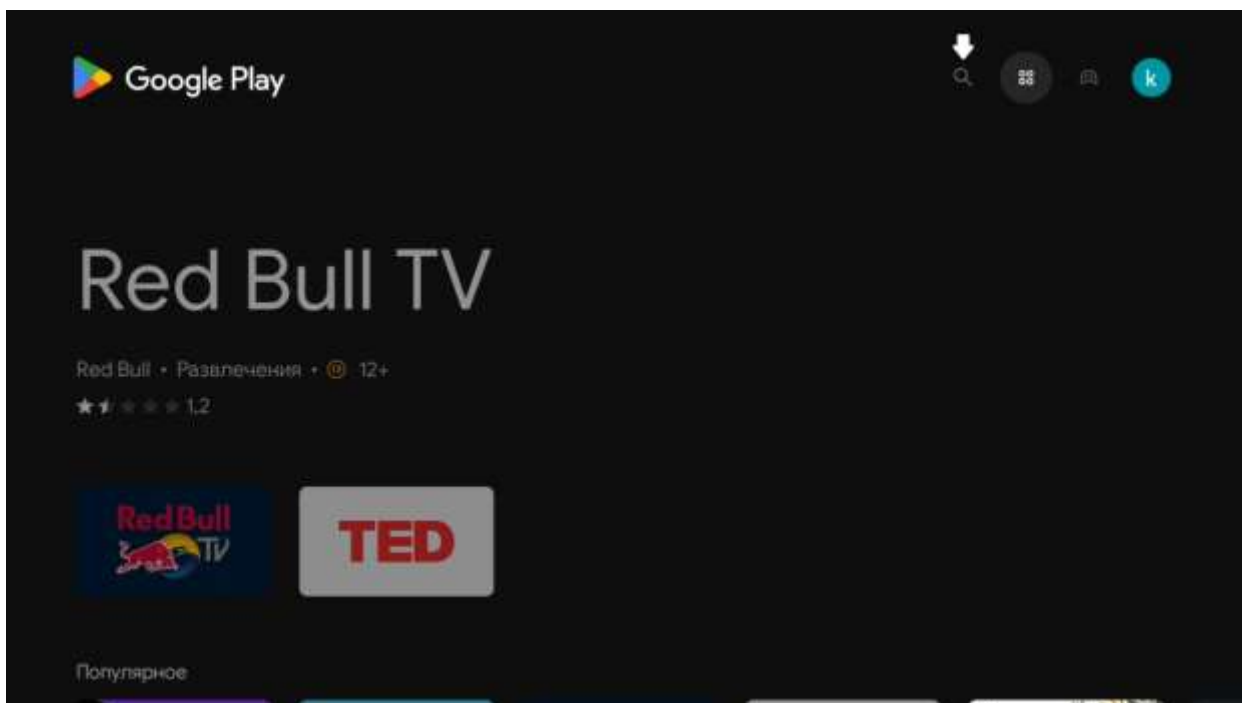

Инструкция по установке Peers TV

1.Отрываем Google Play Store

2.Открываем поиск.

3. Вводим в поиск Peers TV

4. Жмем установить, ждем готовности и выходим в главное меню.

5. Жмем на добавить приложения.

6. Выбираем Peers TV