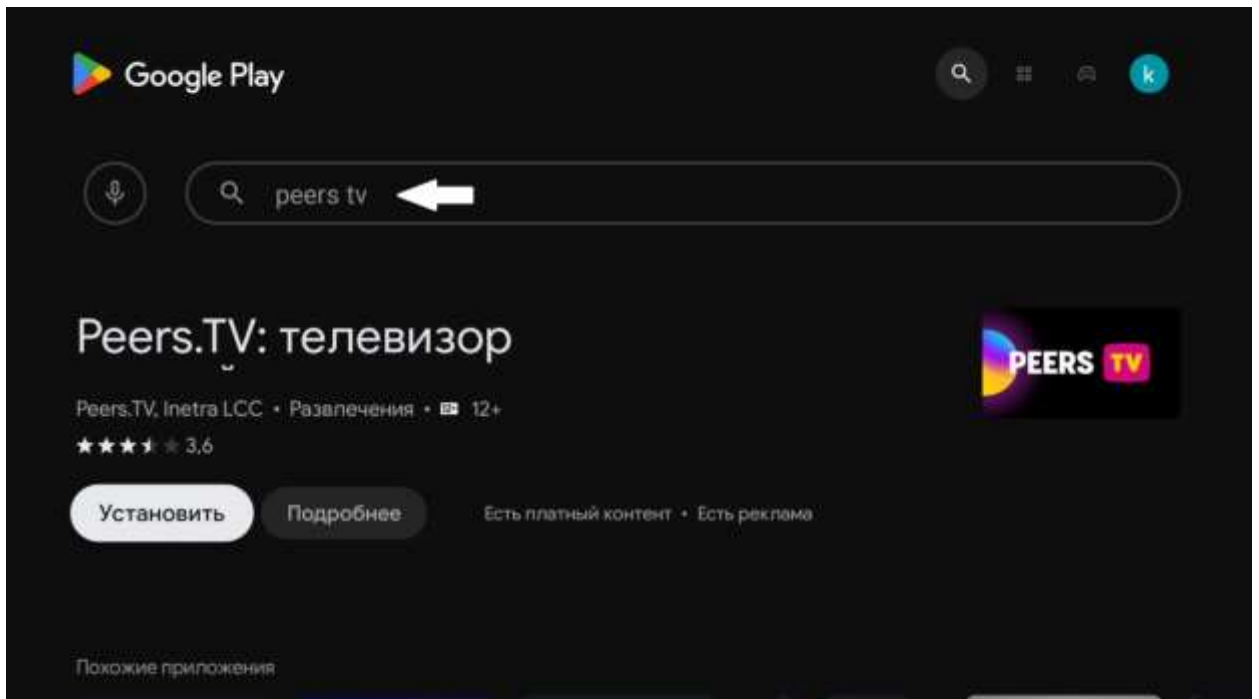

Инструкция по установке Peers TV

1.Отрываем Google Play Store

2.Открываем поиск.

3. Вводим в поиск Peers TV

4. Жмем установить, ждем готовности и выходим в главное меню.

5. Жмем на добавить приложения.

6. Выбираем Peers TV