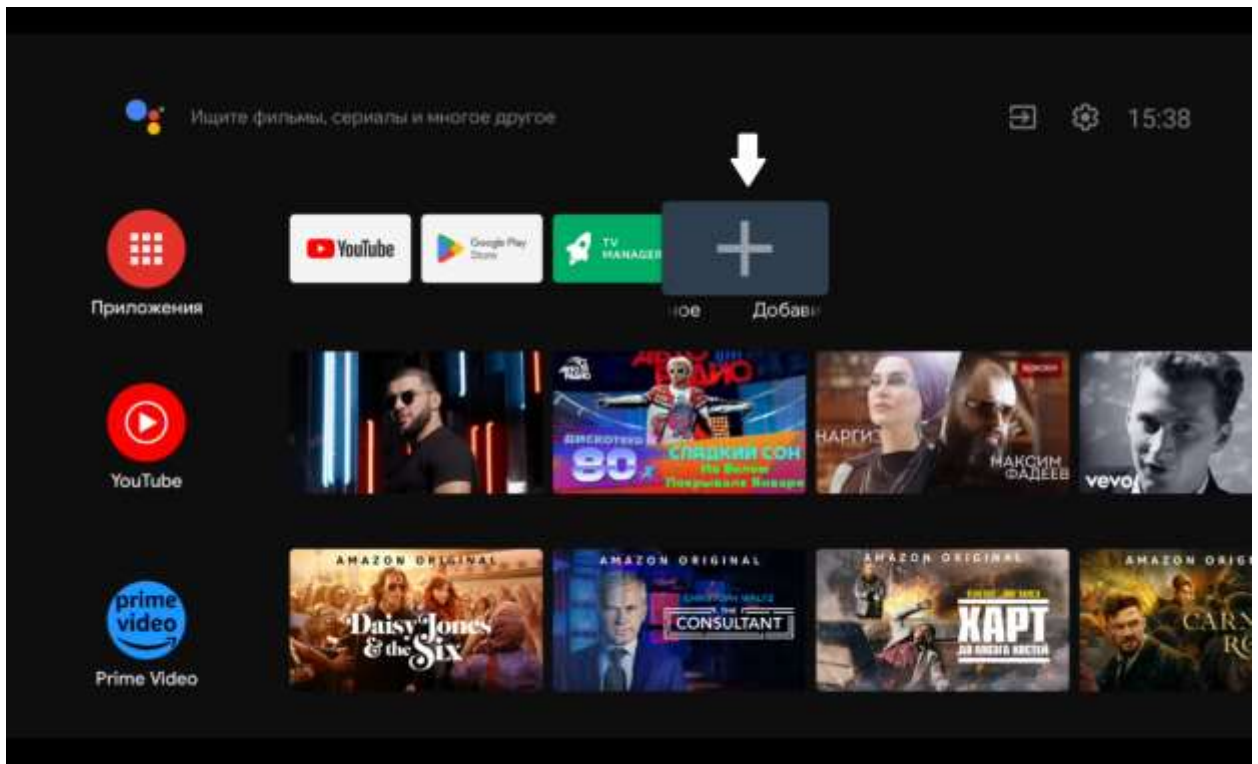

Инструкция по установке Peers TV

1.Отрываем Google Play Store

2.Открываем поиск.

3. Вводим в поиск Peers TV

4. Жмем установить, ждем готовности и выходим в главное меню.

5. Жмем на добавить приложения.

6. Выбираем Peers TV