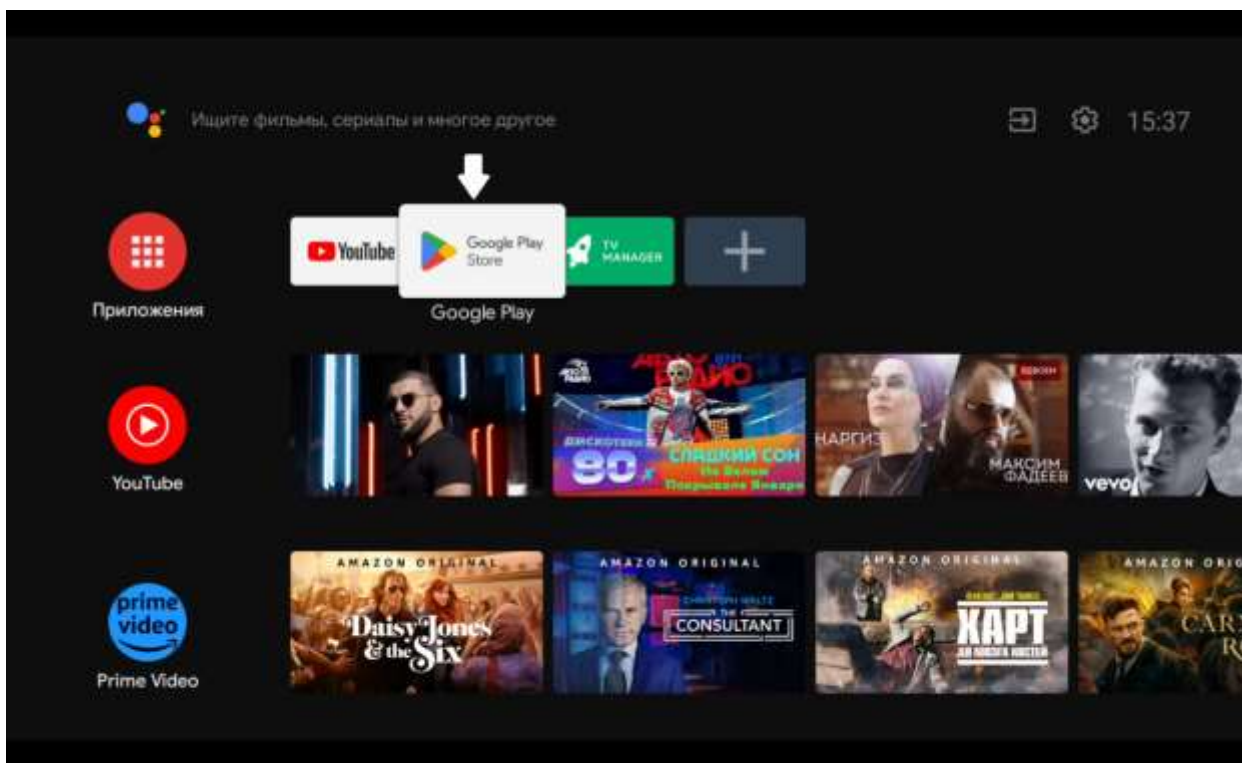

Инструкция по установке Peers TV

1.Отрываем Google Play Store

2.Открываем поиск.

3. Вводим в поиск Peers TV

4. Жмем установить, ждем готовности и выходим в главное меню.

5. Жмем на добавить приложения.

6. Выбираем Peers TV