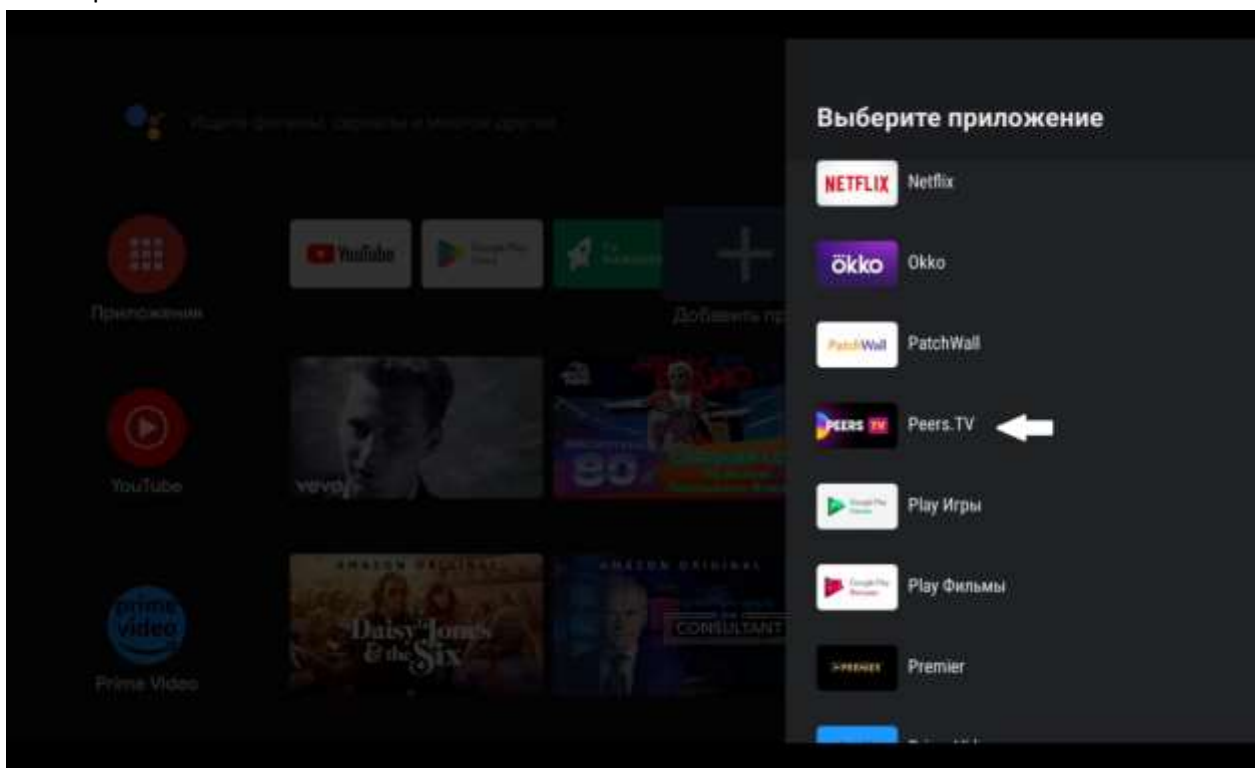

Инструкция по установке Peers TV

1.Отрываем Google Play Store

2.Открываем поиск.

3. Вводим в поиск Peers TV

4. Жмем установить, ждем готовности и выходим в главное меню.

5. Жмем на добавить приложения.

6. Выбираем Peers TV