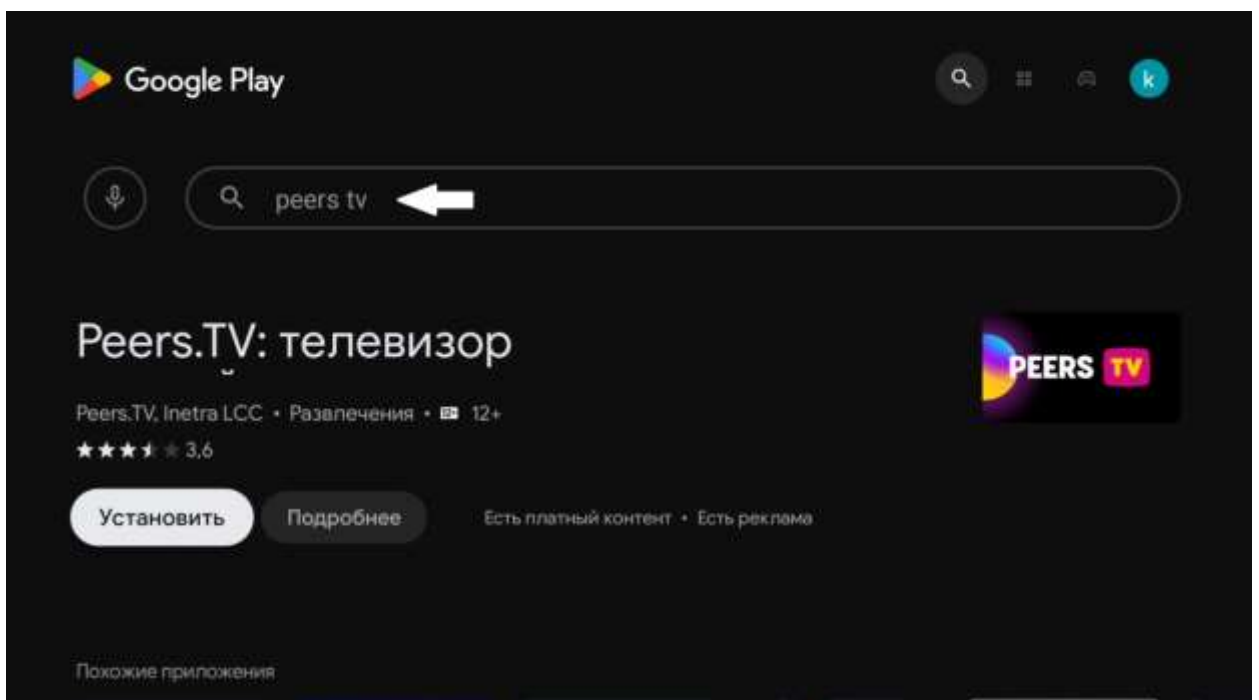

Инструкция по установке Peers TV

1.Отрываем Google Play Store

2.Открываем поиск.

3. Вводим в поиск Peers TV

4. Жмем установить, ждем готовности и выходим в главное меню.

5. Жмем на добавить приложения.

6. Выбираем Peers TV